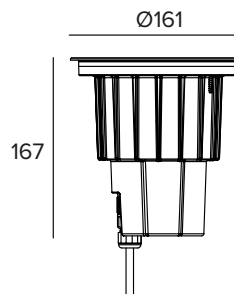

E015SPRRGWMXCCB | KEPLERO 160 Orientable RGBW

Proyector compacto empotrable orientable equipado con fuentes LED RGBW

Los valores fotométricos del aparato se pueden consultar en las siguientes páginas

Los datos mostrados en el dibujo están expresados en mm.

Color y acabado: Copper bronze

Peso: 1,05Kg

Versión: CRISTAL ANTIDESLIZANTE

Grado de protección: IP66,IP67,IP68,IP69

Resistencia mecánica: IK10

CARACTERÍSTICAS ELÉCTRICAS

Alimentación con corriente constante, máx. 450mA por canal. Transformador remoto a solicitar por separado.